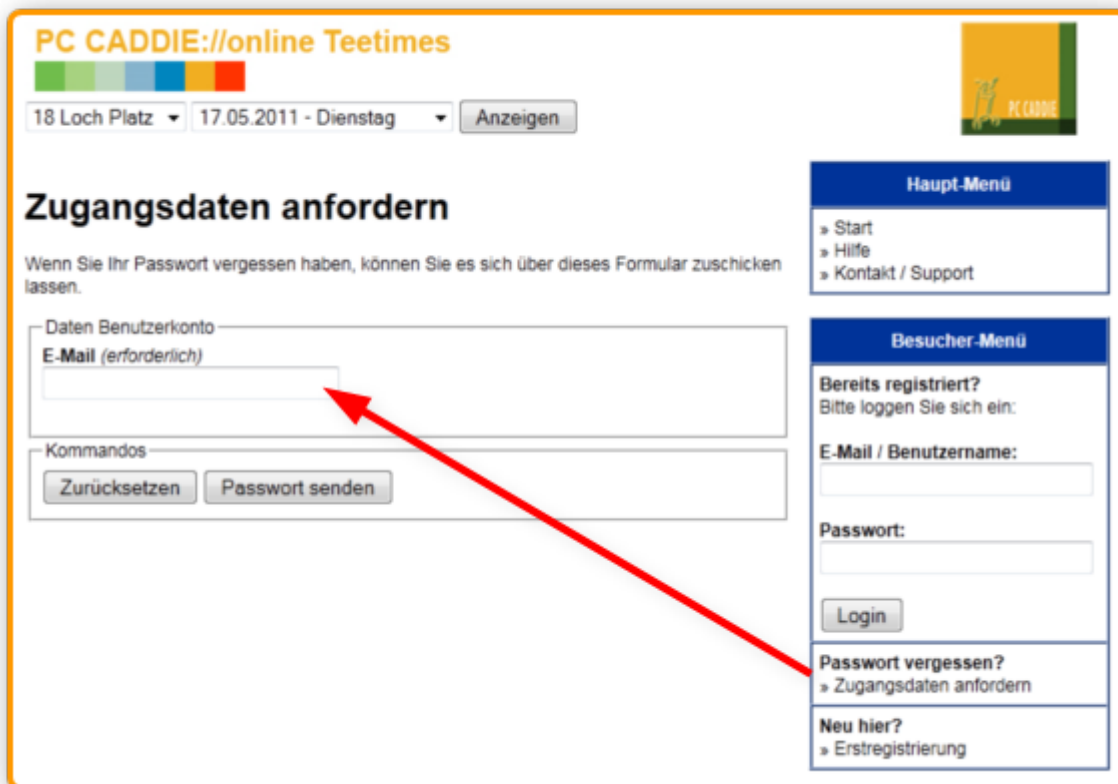

1. Registrieren Sie sich und loggen Sie sich dann ein.
2. Wählen Sie einen Platz und ein Datum aus.
3. Wählen Sie dann die gewünschte Zeit aus, die Sie buchen möchten.
4. Als Bestätigung erhalten Sie eine E-Mail mit den gebuchten Details.

Haupt-Menü

- » Start
- » Hilfe
- » Kontakt / Support

Besucher-Menü

Bereits registriert?
Bitte loggen Sie sich ein:

E-Mail / Benutzername:
1

Passwort:
2

3

Passwort vergessen?
» Zugangsdaten anfordern

Neu hier?
» Erstregistrierung

Sprachauswahl

If you have forgotten your password, click **Reset password (Zugangsdaten anfordern)**. Enter your E-mail address and confirm by clicking **Send password (Passwort senden)**.

😊 After the successful login you will see your name and all possible functions in the menu bar on the right.

To securely logout of the system click **Logout**.

Book a tee time

Choose the desired "Course" and "Date" and click **View Tee Times (Anzeigen)**