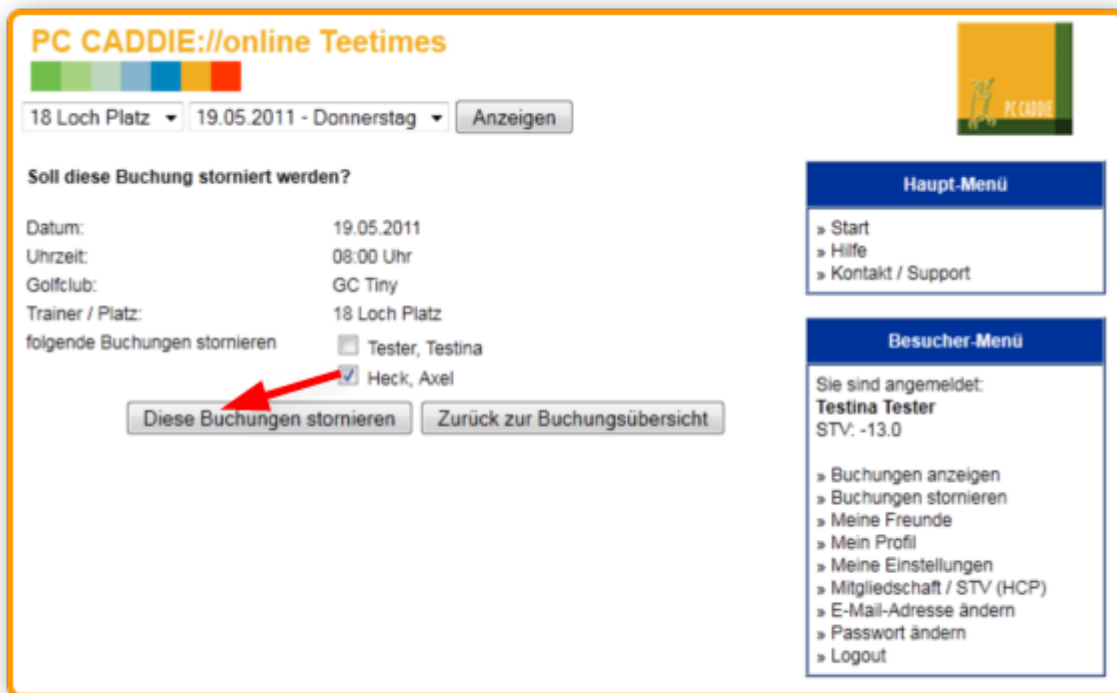

this booking and can continue with your cancellation. If this was a booking made online and you have added more players to that flight (this feature has to be enabled by your golfclub) - you can also cancel the whole flight.

For this click **Cancel this Tee Time (Diese Buchungen stornieren)** and tick off all those players you wish to cancel for too.

You will immediately get the confirmation of your cancellation on the screen and also via E-mail. Should you receive a notification that a cancellation is no longer possible, you can only cancel your tee time directly with the golfclub either by phone or in person (and if necessary pay the costs in the golfclub).

My Friends

For booking tee times quick and easy we have developed the friendlist. Once you have registered a friend, this friend will automatically be available for your future bookings.

To register a friend you can either use the form you find by selecting **My Friends (Meine Freunde)** or you can add a friend directly while you are booking a tee time. In both cases your friend will be added to your friendlist.

To add a friend you will need the following information:

- Gender
- First name
- Last name
- Number from the DGV-Membershipcard