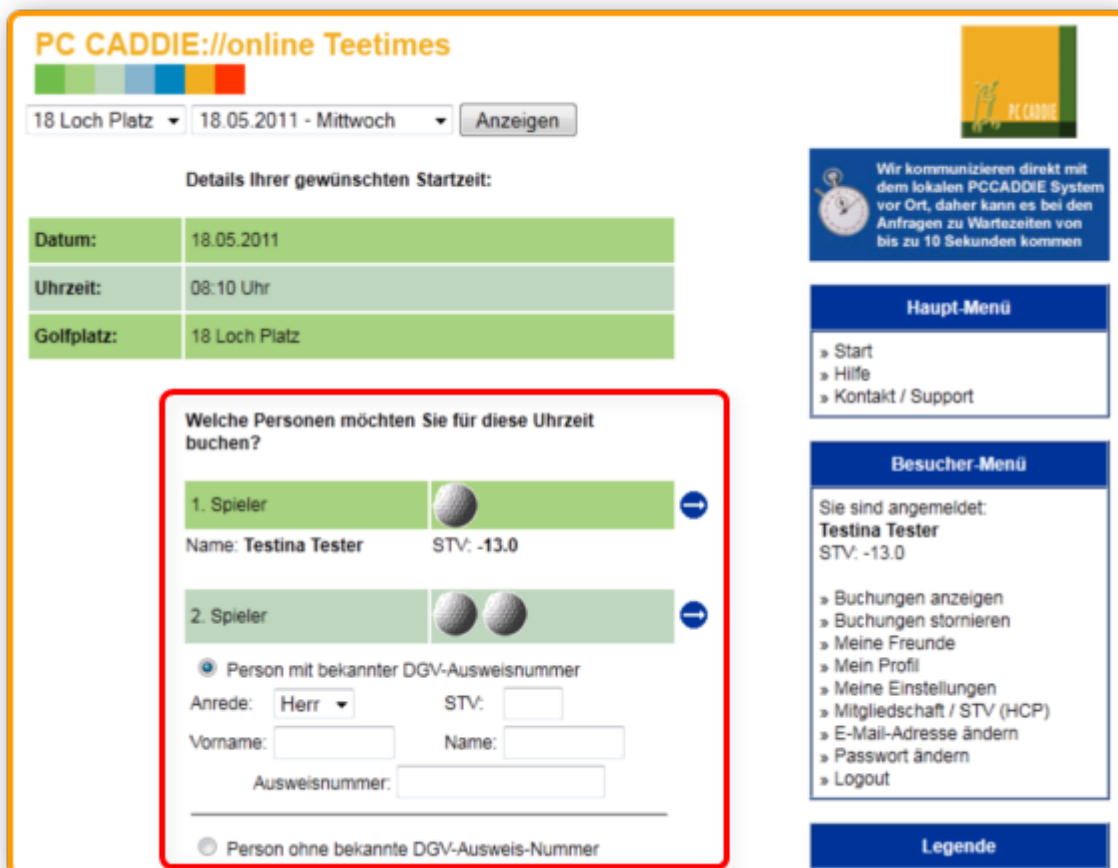

following page will open:

The booking screen will always put you in as the first player. There are three ways to add more players to your booking:

1. You can choose a player from “My Friends”. This option appears after you have added your first friend to your account.
2. You can also add a player by typing in the number of the players DGV-Membershipcard. This player will be automatically added to your “My Friends”-List.
3. If you do not know the number of the players DGV-Membershipcard you can just enter the details you know. In this case the player will not be added to your “My Friends”-List.

To confirm your booking click the blue arrow on the right.

Our system will now contact the local pcc system of the golfclub to check your booking. Should there be any special rules imbedded in the local system which differ with your booking (e.g. only for members, Handicap 28 or better, ...), you will immediately be noted that you will have to book a different tee time.