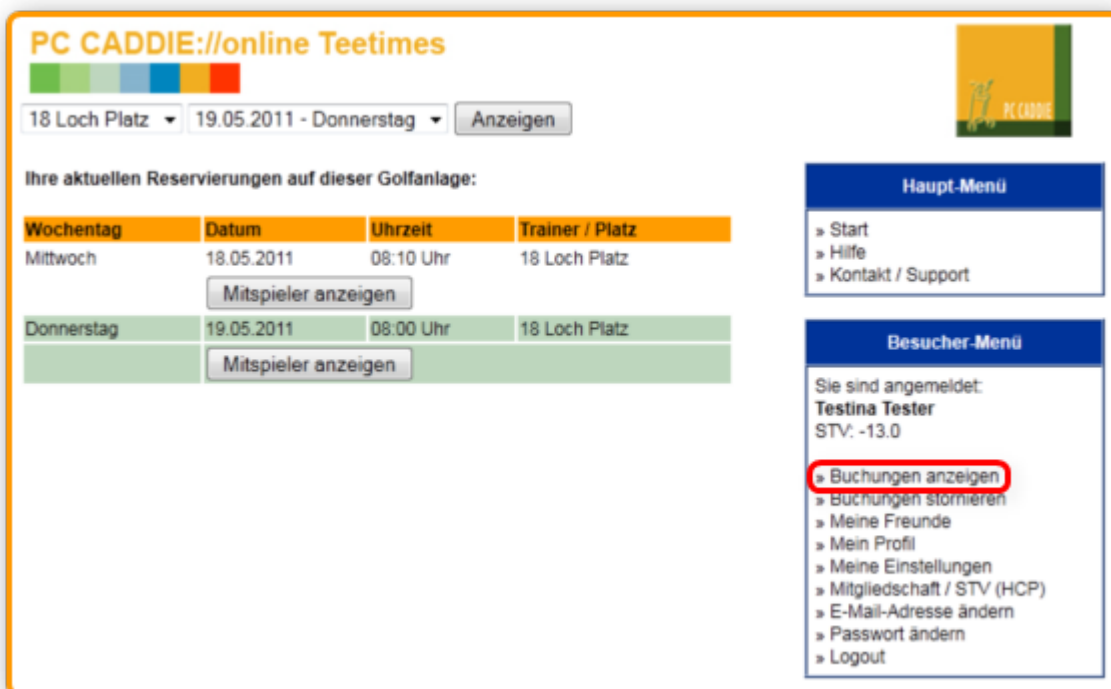

18.05.2011 08:10 Uhr - Ihre Startzeit wurde erfolgreich registriert.

Eine Bestätigung Ihrer Reservierung wurde an folgende E-Mail-Adresse gesandt:

testina_tester@pccaddie.de

Wir freuen uns, Sie auf unserer Anlage begrüßen zu dürfen und wünschen Ihnen viel Vergnügen.

Falls Sie weitere Startzeiten buchen möchten, wählen Sie einfach ein anderes Datum aus.

Haupt-Menü

- » Start
- » Hilfe
- » Kontakt / Support

Besucher-Menü

Sie sind angemeldet:
Testina Tester
STV: -13.0

- » Buchungen anzeigen
- » Buchungen stornieren
- » Meine Freunde
- » Mein Profil
- » Meine Einstellungen
- » Mitgliedschaft / STV (HCP)
- » E-Mail-Adresse ändern
- » Passwort ändern
- » Logout

Show Tee Time Booking

When you click **Show Tee Time Booking (Buchungen anzeigen)** the system will request all your bookings from the local PC CADDIE system of the golfclub. You will not only get your online-bookings but also all your other bookings (booked by telephone, at the terminal or directly in the golfclub).