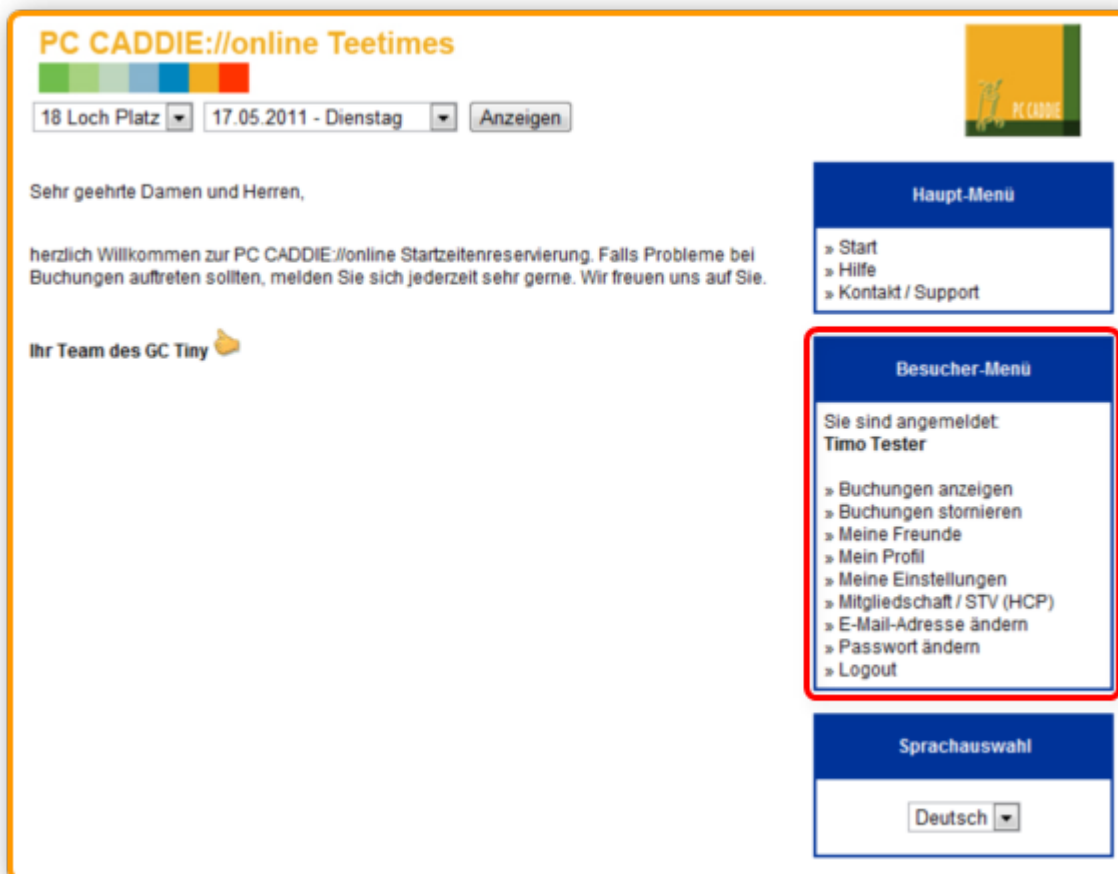

1. Registrieren Sie sich und loggen Sie sich dann ein.
2. Wählen Sie einen Platz und ein Datum aus.
3. Wählen Sie dann die gewünschte Zeit aus, die Sie buchen möchten.
4. Als Bestätigung erhalten Sie eine E-Mail mit den gebuchten Details.

Haupt-Menü

- » Start
- » Hilfe
- » Kontakt / Support

Besucher-Menü

Bereits registriert?
Bitte loggen Sie sich ein:

E-Mail / Benutzername:
1

Passwort:
2

3

Passwort vergessen?
» Zugangsdaten anfordern

😊 After the successful login you will see your name and all possible functions in the menu bar on the right.

To securely logout of the system click **Logout**.

Book a tee time

Choose the desired "Course" and "Date" and click **View Tee Times (Anzeigen)**